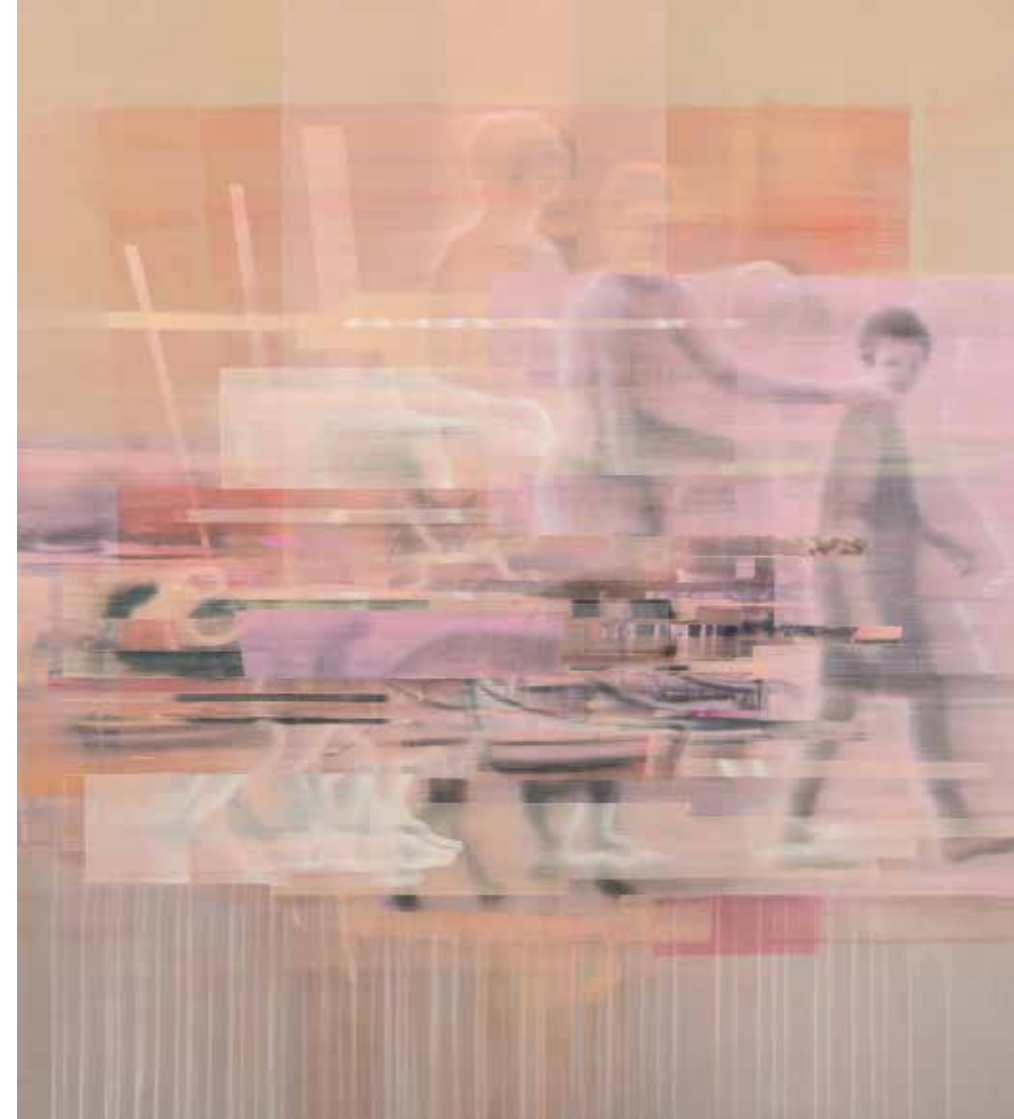

<
Am Ufer II, 2017
Gouache
Acryl auf Leinwand
120 x 150 cm

>
Morgenausfahrt, 2017
Gouache, Acryl auf Leinwand, 60 x 80 cm

<
An der Brücke, 2017
Gouache, Acryl auf Leinwand, 160 x 125 cm

EVA WAGNER
www.evawagner.at

atelier@evawagner.at

EVA WAGNER

<
Werft, 2017
Gouache, Acryl auf Leinwand, 120 x 150 cm >
Ausflug, 2017
aus der Serie *Glitches*
Gouache, Acryl auf Leinwand, 170 x 150 cm

<
aus der Serie **Fischer**, 2017
Gouache, Acryl auf Leinwand, 120 x 150 cm

aus der Serie **Transfer**, 2017
Gouache, Acryl auf Leinwand, 100 x 80 cm >